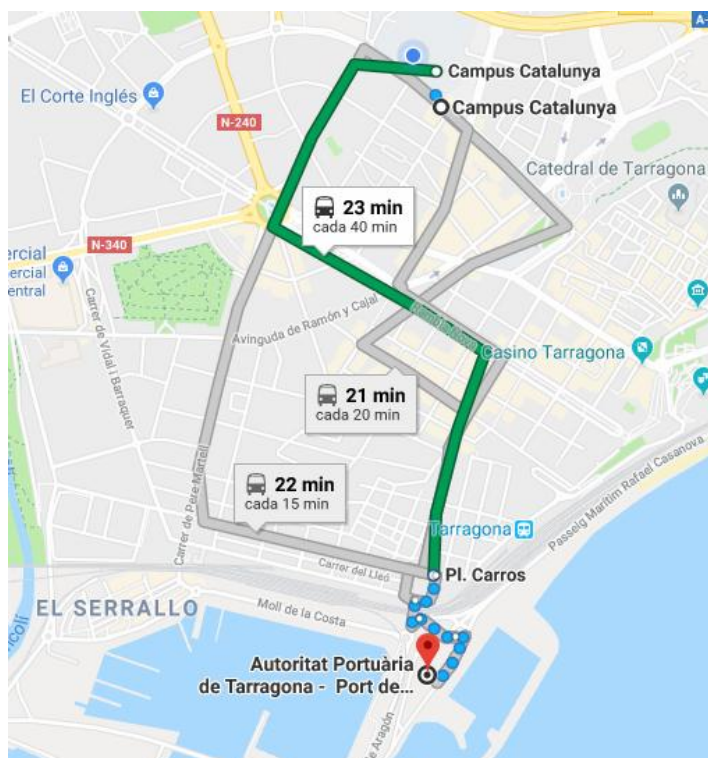

Ponència, dijous 29 de novembre a les 17.00h

**Autoritat Portuària.** Passeig de l'Escullera, s/n

Com arribar-hi?

Línia de bus 21. Sortida davant el campus Catalunya. Horaris: 15:31; 16:02; 16:35 h.  
Parada destí: plaça dels Carros.

Des de la plaça dels Carros travessar el pas a nivell subterrani en direcció al Port, i seguir recte fins a arribar a l'edifici de l'Autoritat Portuària.